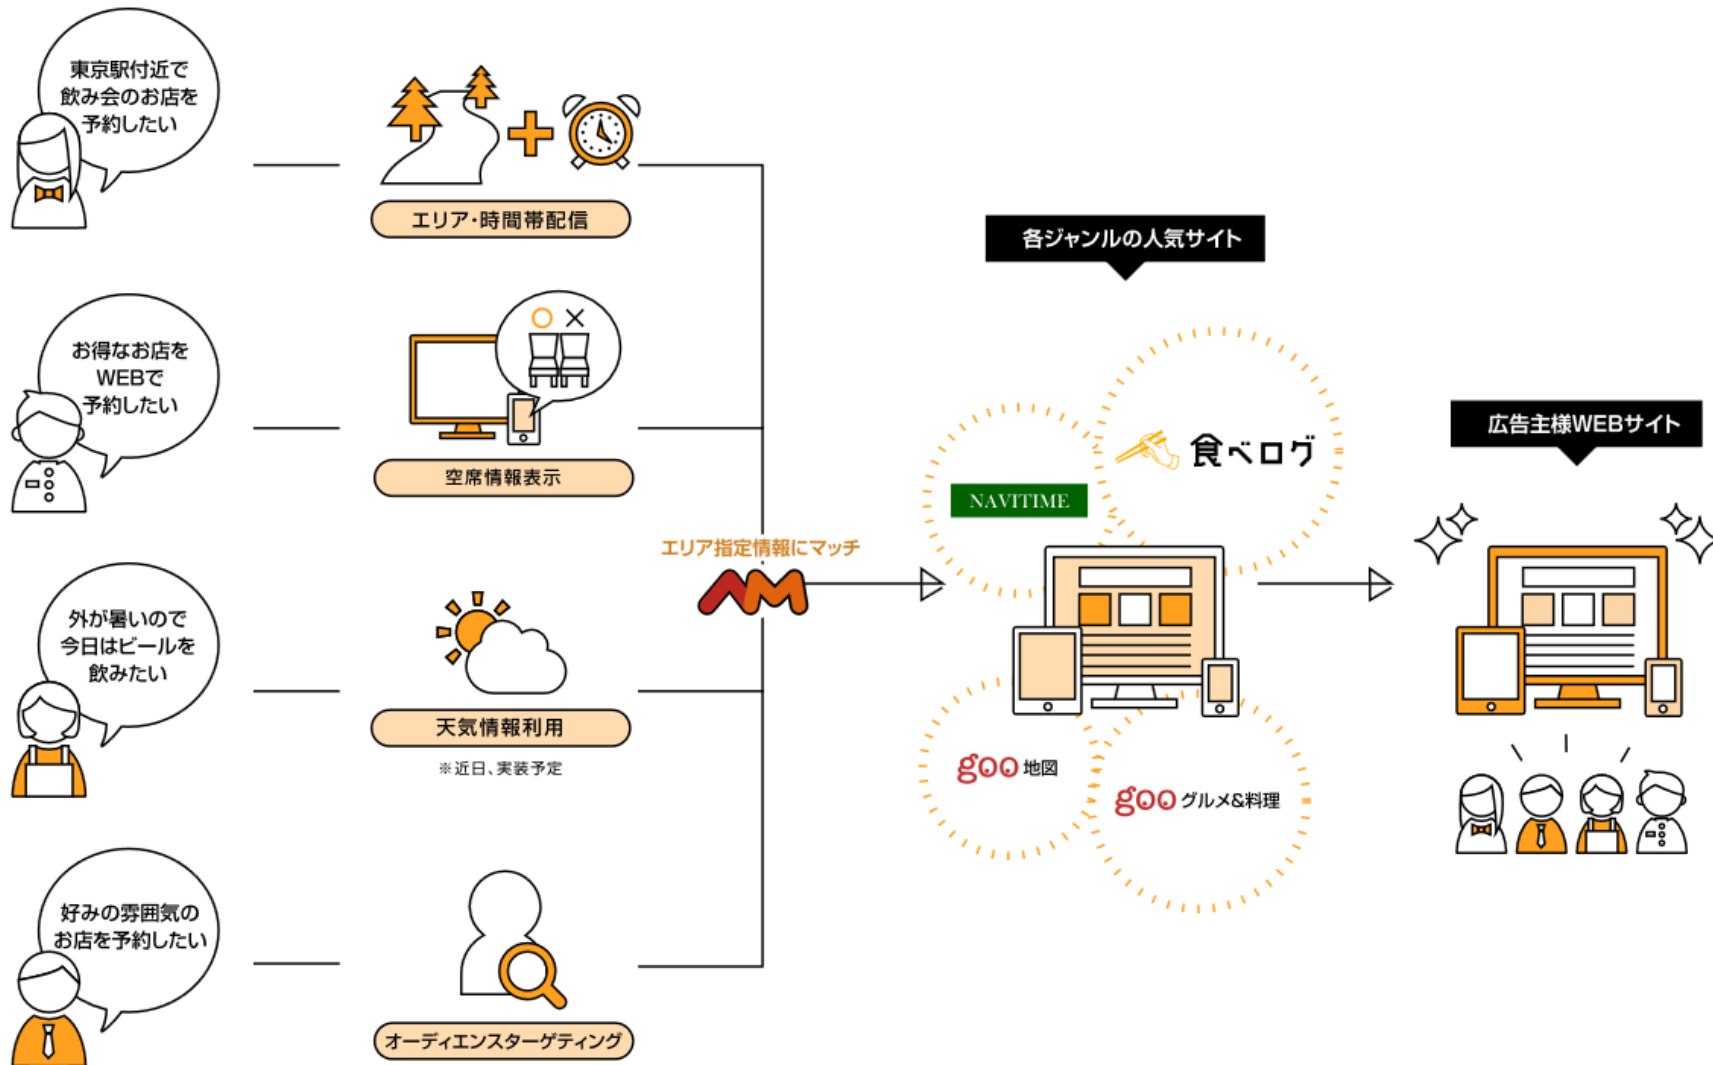

エリアマッチ メニューガイド

Menu guide 2019年7月～9月期

エリアマッチは、エリア情報やユーザーの広告クリック履歴から、ユーザーに最適な地域広告を配信することが可能な、ネットワーク広告サービスです。お店・施設の予約の空き状況が、ひと目でわかる予約カレンダーや、お得なクーポンをWEBコンテンツのように広告掲載いたします。

エリアマッチは、エリアでターゲットする広告配信に加え、時間帯別配信や、オーディエンスターゲティング等、最新のテクノロジーにも対応します。又、空席情報やクーポン情報等、リアルタイム性、独自性の高い情報掲載を可能にすることで、広告効果を高めます。

エリア・時間帯配信

- ・特定のエリアに絞った配信が可能
- ・曜日と時間帯の掛けあわせで配信が可能
(例：毎週水曜日 9:00-18:00 等)

空席情報表示

- ・お店やホテルの予約空き情報をカレンダーで表示

天気情報利用

- ・天気情報を活用しTPOに応じた広告を配信
※近日実装予定

オーディエンスターゲティング

- ・ユーザーの趣味趣向に合わせて配信広告を出し分ける

配信の最適化

- ・配信成果の詳細が確認できるのでABテストも簡単
- ・アカウント毎/キャンペーン毎/広告グループ/広告毎で広告掲載状況を管理が可能

マルチデバイス

- 様々なデバイスでの配信が可能

コンテンツの一部として貴社広告を配信

エリアマッチにお申し込みいただくと、各地域の様々な情報を掲載する地域WEBサイト「エリアマッチマガジン」にも、広告主様の広告が掲載されます。

The screenshot displays the 'Area Match Magazine' website interface. At the top, there is a header with the 'エリアマッチ Web Magazine' logo and a navigation menu. Below the header is a large banner image of the Tokyo Tower with the text '東京駅周辺' (Around Tokyo Station) and '東京駅' (Tokyo Station). The main content area is divided into sections: 'PICK UP! 札幌駅 エリアおすすめスポット' (Pick Up! Sapporo Station Area Recommended Spots) featuring three images of local spots; '東京駅 エリアおすすめの記事' (Tokyo Station Area Recommended Articles) displaying a grid of real estate listings with details like price and location; and '近くのエリアでさがす' (Search for Area Near Me) with a search bar and filters. The footer contains contact information and copyright details.

厳選された地域情報サイトをネットワーク化。ユーザーが特定地域を閲覧した際、その検索結果に応じて、その周辺の店舗に関する広告情報を掲載するサービスです。地域を絞り込んで掲載するため、特定地域に特に関心が高いユーザーの来店効果が期待できます

サイトデータ

imps数

約20億imps/月

サイト数

約20サイト

(自社調べによる2019年6月実績)

主要掲載パートナーサイト(約20サイト)